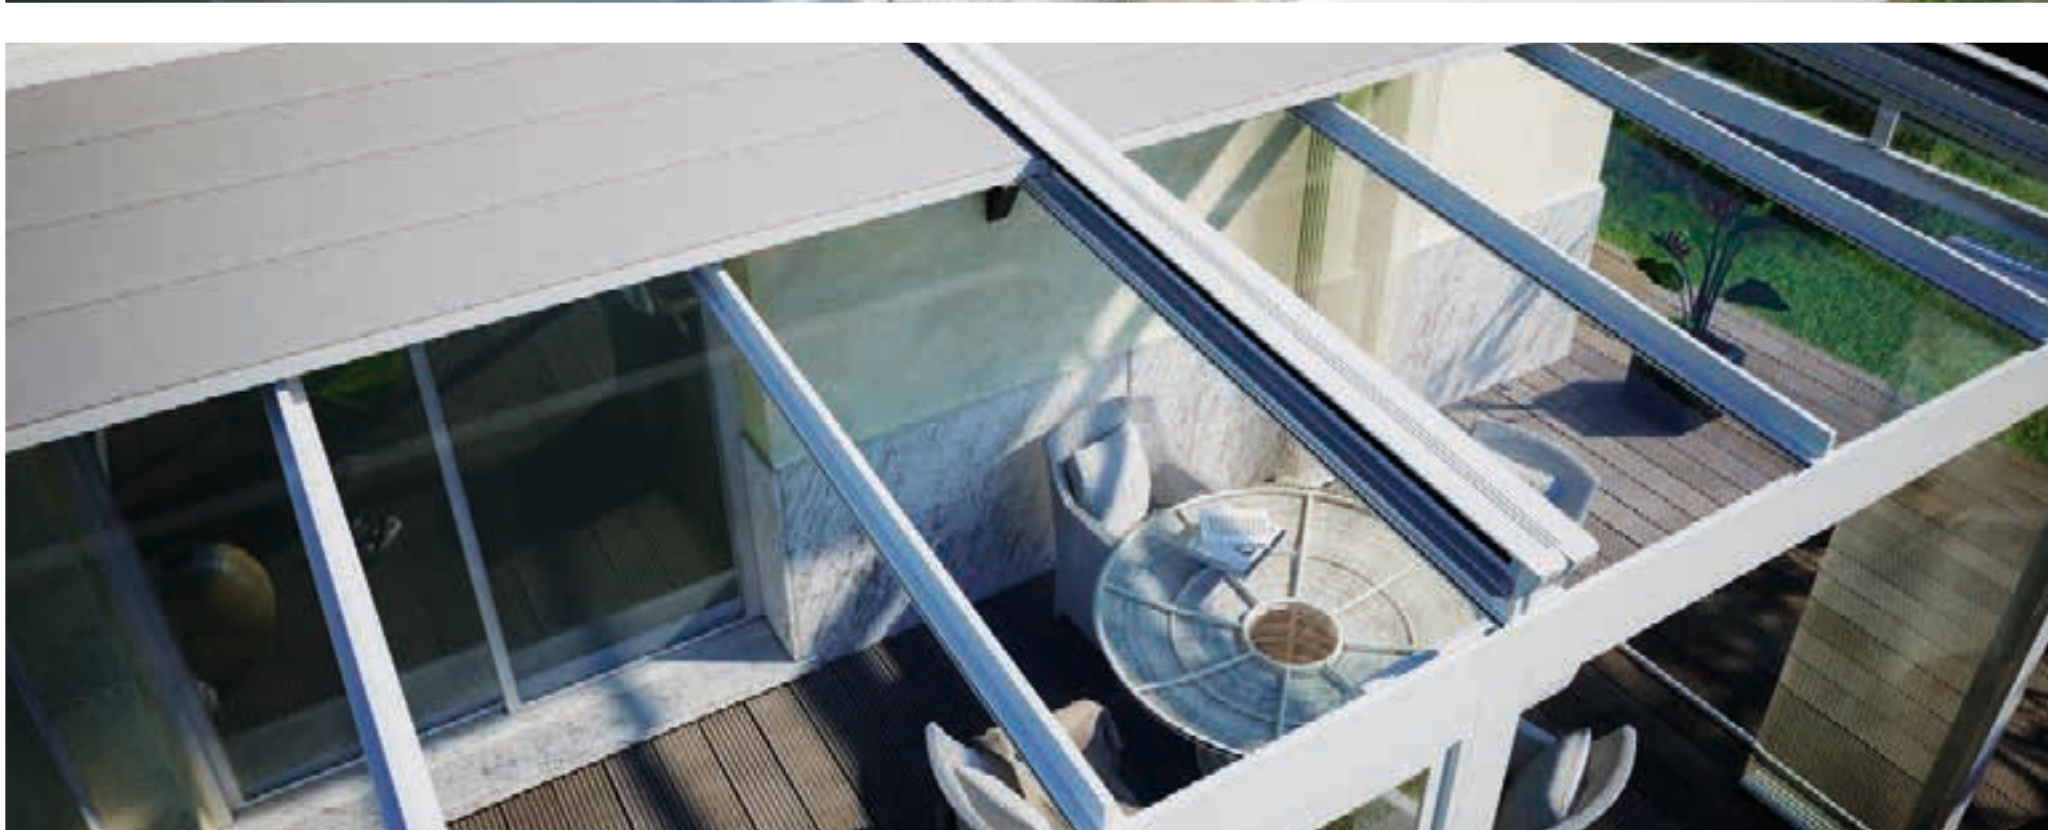

La pérgola con el techo que no ocupa espacio

sintesi
GHOST

È LA SOLUZIONE IDEALE
DA APPLICARE ANCHE SU
STRUTTURE ESISTENTI,
SI FONDE CON ELEGANZA
E SCOMPARE
IN OGNI CONTESTO

Is the best solution for existing structures, it is fit for
any context

Es la solución ideal para estructuras existentes, se
integra con elegancia en cualquier lugar

sintesi
QUATTRO

LA PERGOLA AUTOPORTANTE DELLA NUOVA GENERAZIONE

The new generation self-standing pergola

La pergola autoportante de nouvelle génération