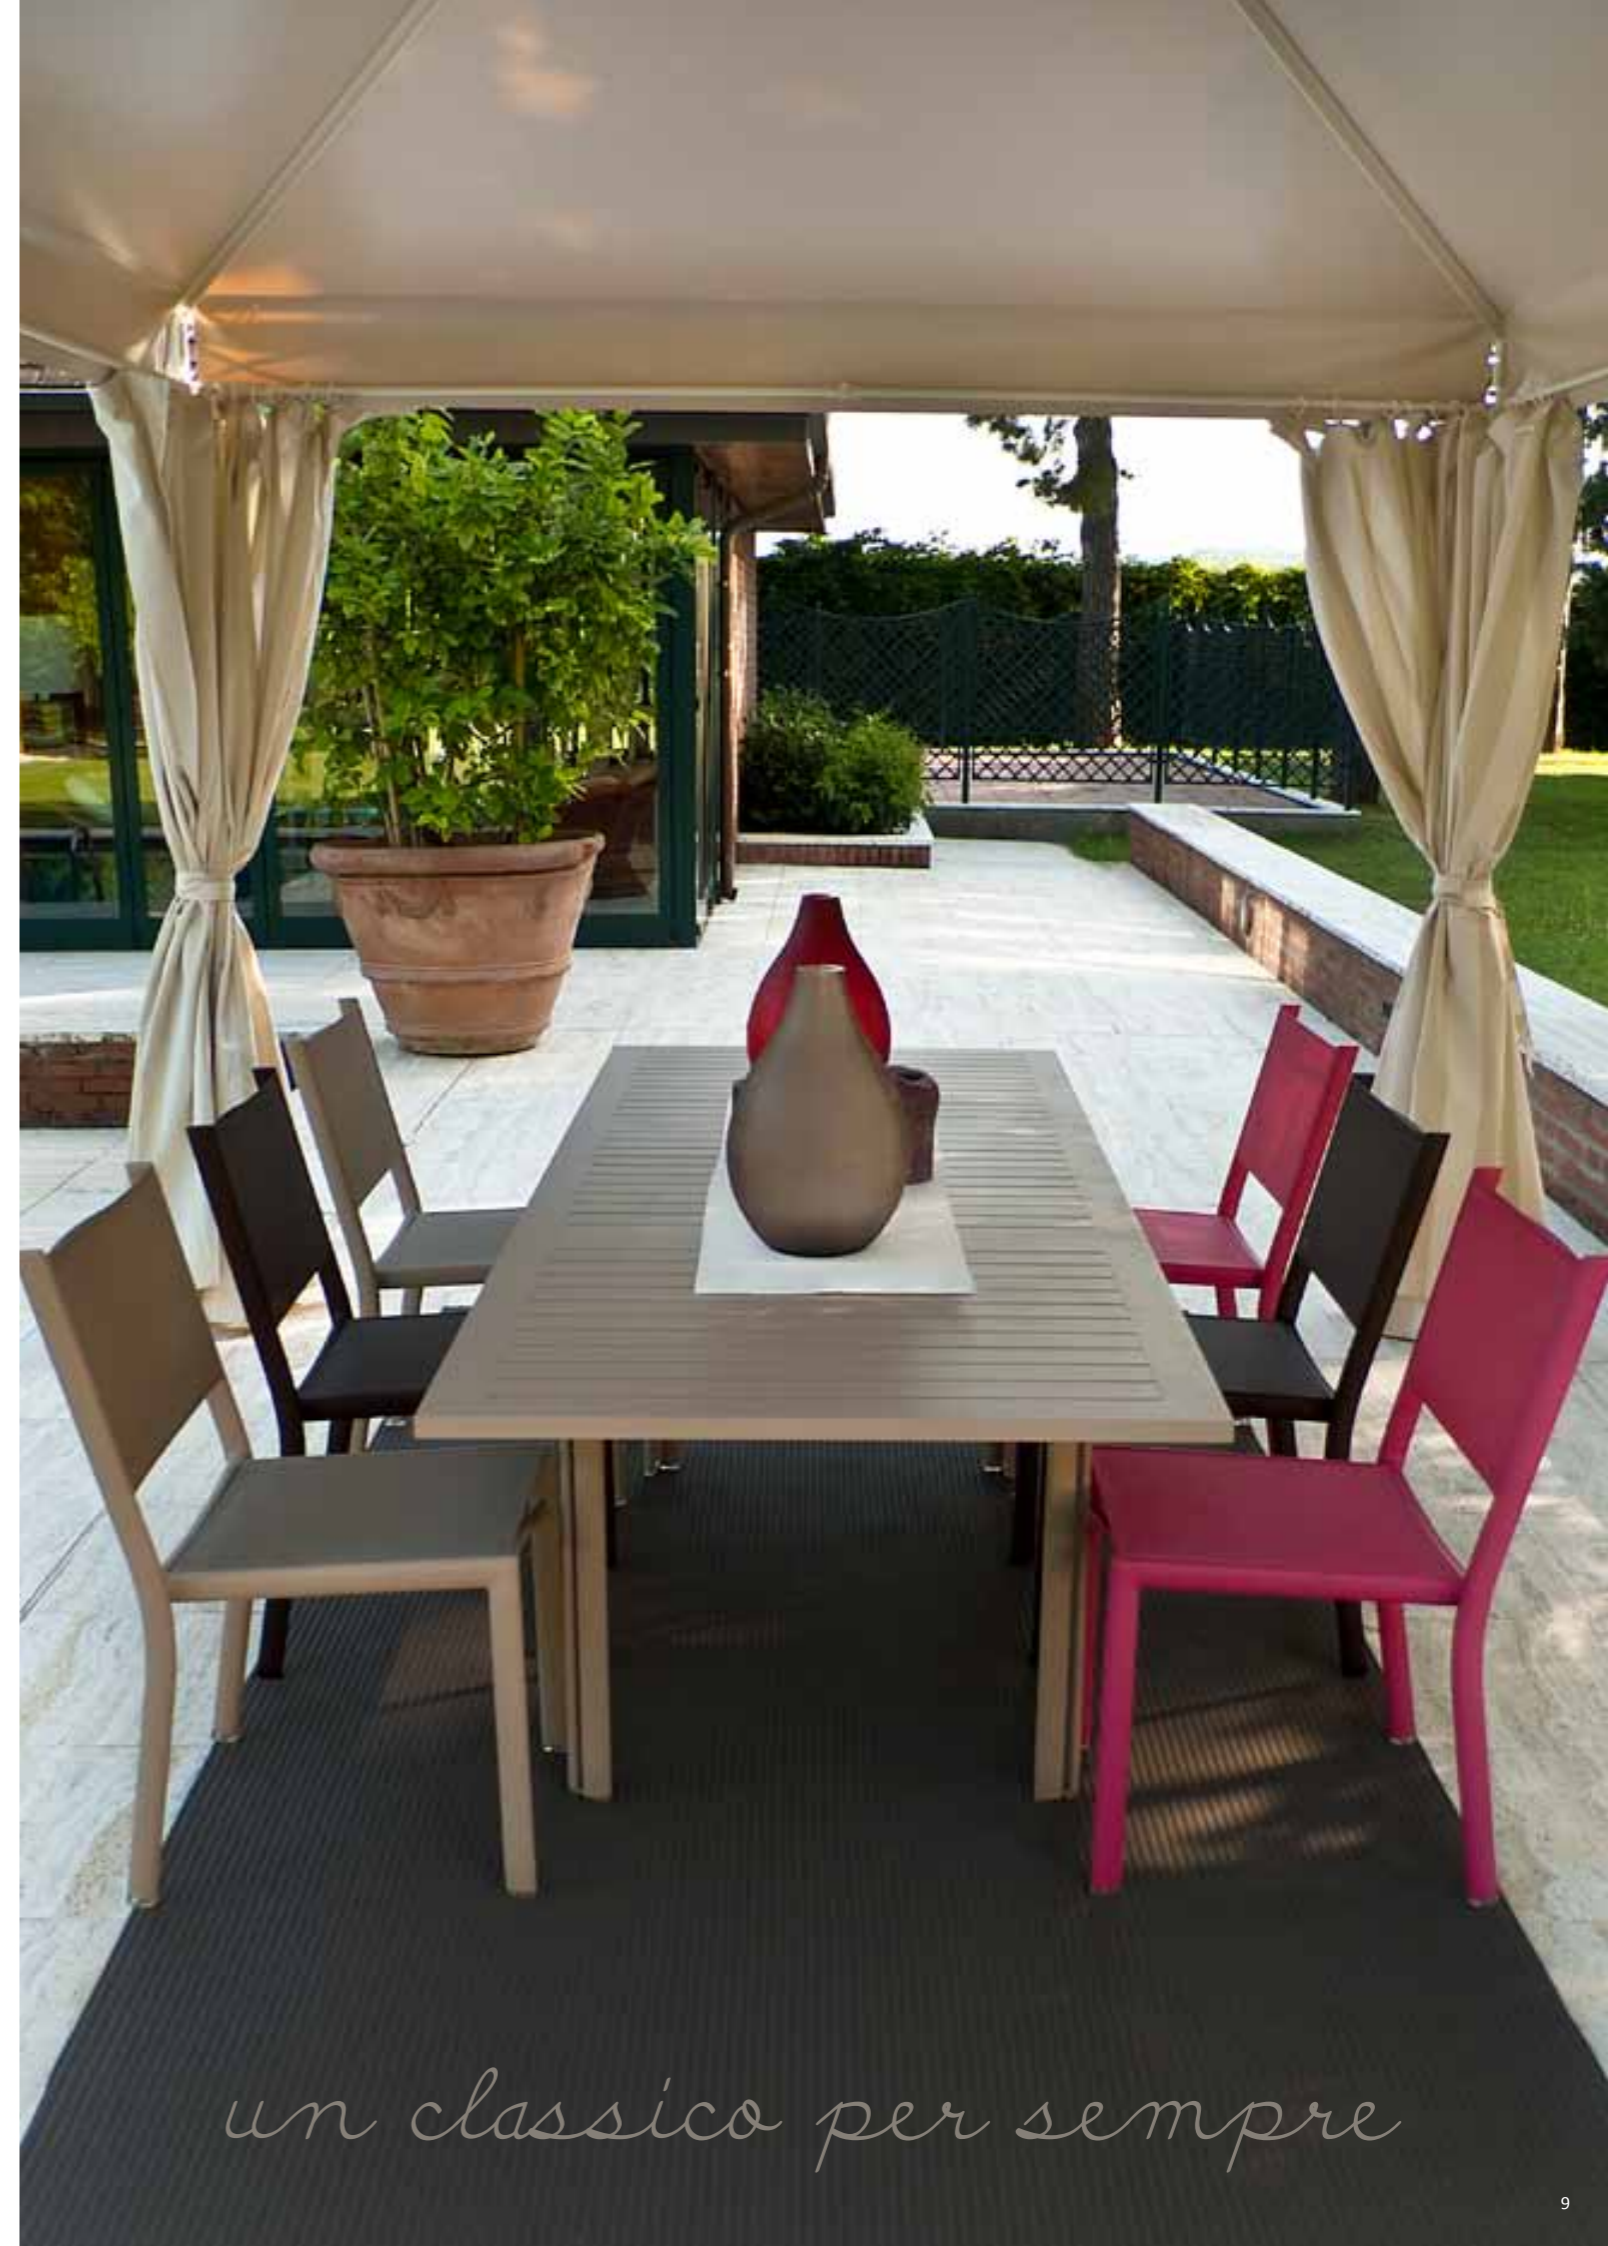

300 x 300  
400 x 400  
500 x 500

300 x 400  
400 x 500

COLORE STRUTTURA /STRUCTURE COLOUR: BIANCO/WHITE RAL 1013  
TETTO /ROOF: BEIGE SABBIAIO/BEIGE  
TELI LATERALI /SIDE AWNINGS: JUBA

>

*un classico per sempre*